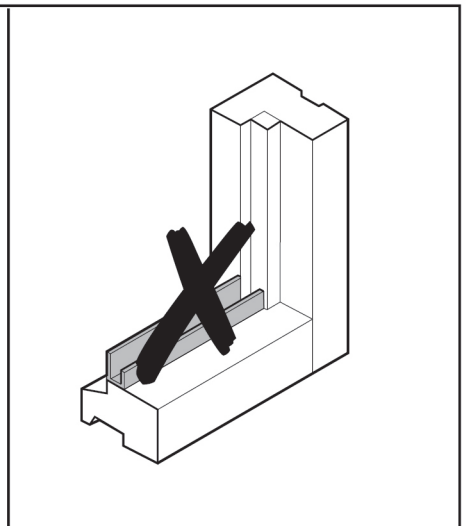

VOORZETHOR

VOOR NAAR BINNEN DRAAIENDE RAMEN

FENÊTRE MOUSTIQUAIRE

POUR FENÊTRES S'OUVRANT VERS L'INTÉRIEUR

SCREEN WINDOW

FOR WINDOWS TURNING INSIDE

MOSKITIERA RAMKOWA

DLA OKIEN OTWIERANYCH DO WEWNĄTRZ

Handleiding

Guide d'installation

Manual

Instrukcja instalacji

STD

TOOLS

2a

2b